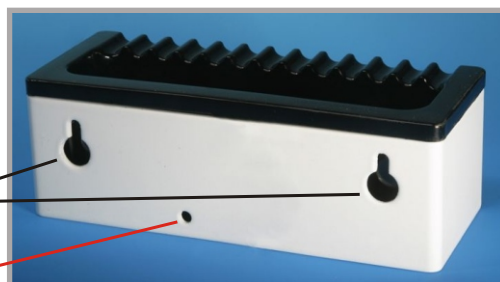

PISSOIR-EINLAGEN URINAL-INLAY

die HYGIENISCHE-LÖSUNG

Pissoir-Einlage Edelstahl
Urinal-Inlay highgrade-steel

passt in ALLE Modelle
verhindert Verstopfungen
Abfälle aller Art werden problemlos aufgefangen
problemloses Herausnehmen
die Kleidung der Gäste bleibt sauber

Material Nirosta EDELSTAHL-Feinmaschengitter
Beständigkeit und keine Geruchsentwicklung
das Feinmaschengitter verhindert das Zurückspritzen

WANDASCHER WALL - ASHTRAY

Clint 2000 Sanitärweiß

der Wandascher **ohne Bügel**
sicherer vor Diebstahl
Rahmen **direkt** an der Wand befestigt
einfache Entleerung mittels **Clipverschluss**
mit **feuerfestem** Einsatz (schwarz)

Clint 2000 E Edelstahl

wie Clint 2000,
jedoch Edelstahl-Ausführung

Clint 2000 S Sanitärweiß

Die **versperribaren** Wandascher
mit Zylinderschloss

noch sicherer vor Diebstahl

Clint 2000 SE Edelstahl

wie Clint 2000 S,
jedoch Edelstahl-Ausführung

Rückansicht zur Montage:

zur Befestigung

Sicherungsschraube

Maße:

Länge: 150 mm Höhe: 55 mm Tiefe: 60 mm